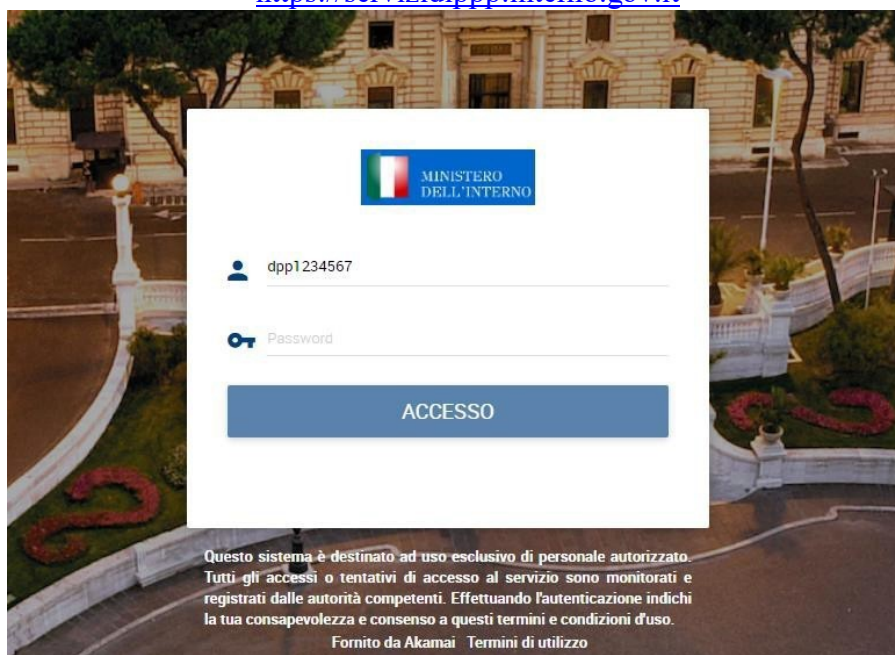

PROGRESSIONI TRA LE AREE - ANNO 2024

ISTRUZIONI PER L'ACCESSO ALL'AREA RISERVATA Da leggere con attenzione

Allegato A.2

Accesso remoto tramite portale Akamai alle "Progressioni tra le aree"

GUIDA

PROGRESSIONI TRA LE AREE - ANNO 2024

ISTRUZIONI PER L'ACCESSO ALL'AREA RISERVATA Da leggere con attenzione

Di seguito le istruzioni operative per accedere da remoto, tramite il portale Akamai, all'applicazione web "Progressioni tra le aree" riservato *esclusivamente* agli **utenti dell'Amministrazione Civile impossibilitati a raggiungere le sedi del Ministero dell'Interno**.

Gli utenti devono inviare una richiesta di abilitazione alla casella accessoprogressioniverticali2024@interno.it seguendo **scrupolosamente le seguenti indicazioni**:

- **Oggetto della mail** deve essere rigorosamente: **Akamai – Ufficio di appartenenza – Nome e Cognome – Numero di matricola – Numero di telefono** (*ad esempio: Akamai – Prefettura di Roma – Mario Rossi – 1012345 – 061234567*).
- Ricevuta la conferma di abilitazione, è necessario seguire le istruzioni di seguito descritte:

APRIRE IL BROWSER *CHROME* O *MOZILLA FIREFOX* E DIGITARE LA SEGUENTE URL:

<https://servizidipp.interno.gov.it>

PROGRESSIONI TRA LE AREE - ANNO 2024

ISTRUZIONI PER L'ACCESSO ALL'AREA RISERVATA Da leggere con attenzione